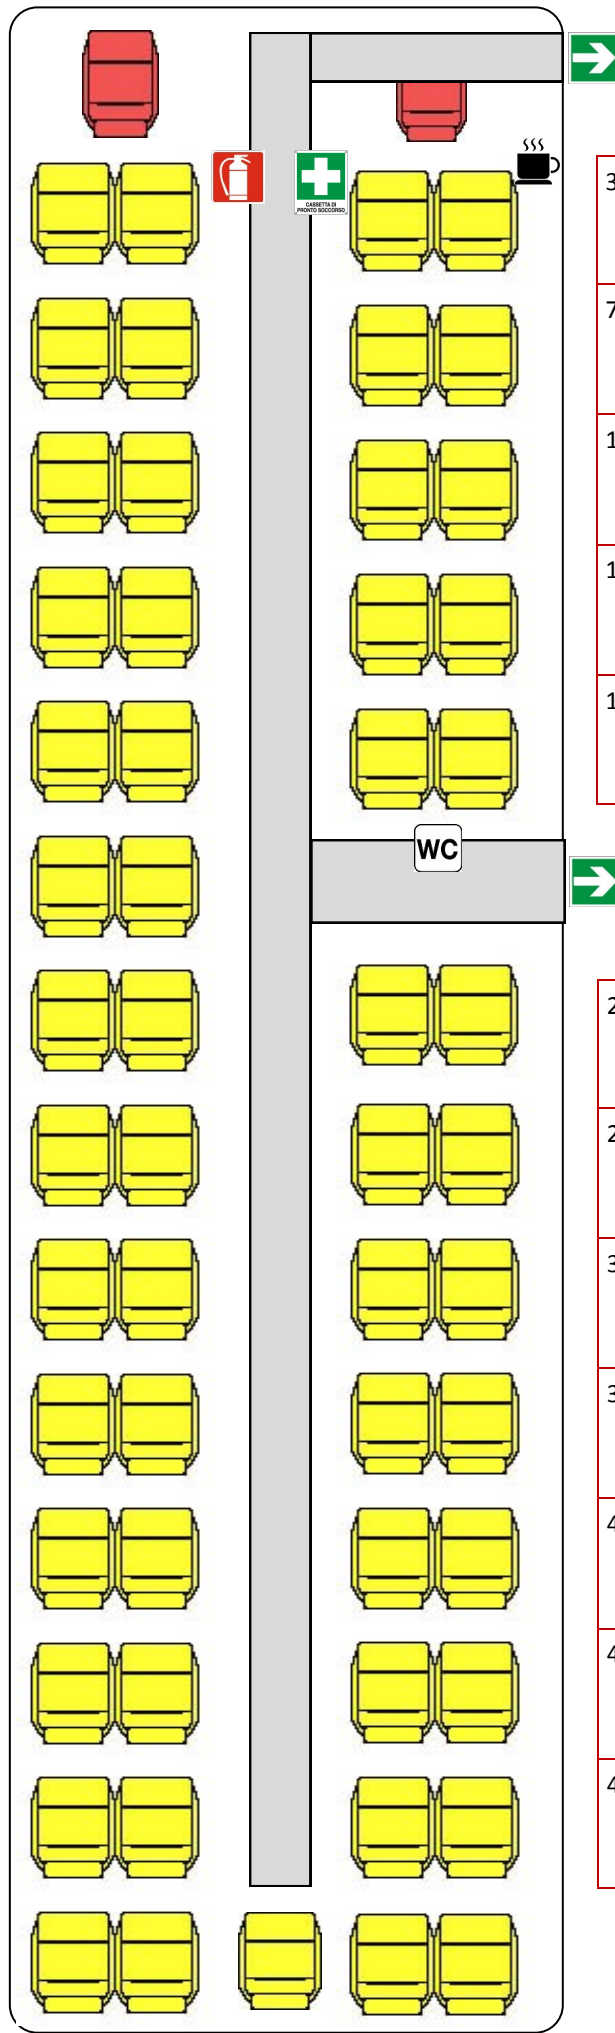

BONAVENTURA
E X P R E S S

117 / IRIZAR PB targa EH377GJ

1	2
5	6
9	10
13	14
17	18
21	22
23	24
27	28
31	32
35	36
39	40
43	44
47	48

3	4
7	8
11	12
15	16
19	20

25	26
29	30
33	34
37	38
41	42
45	46
49	50

51	52	53	54	55
----	----	----	----	----