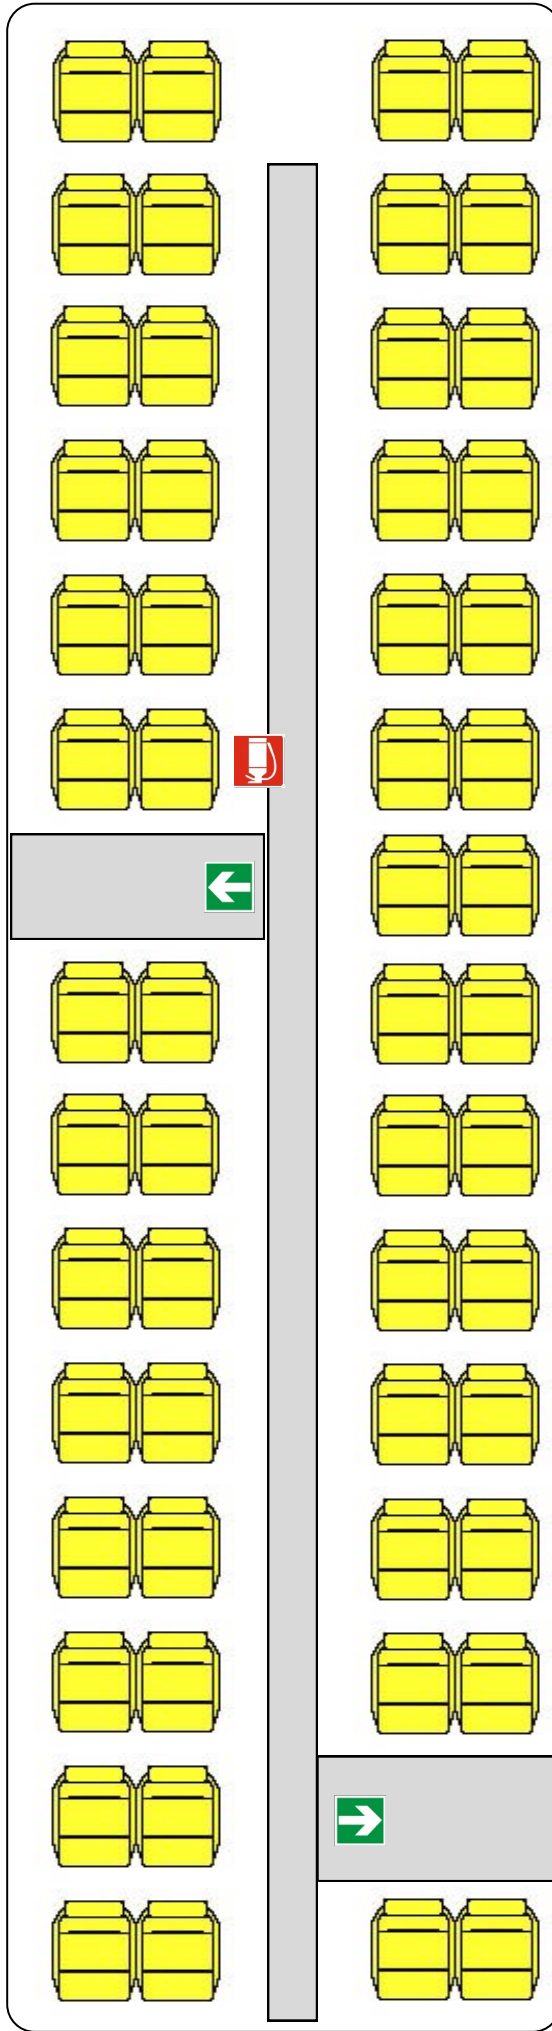

BONAVENTURA
E X P E R I E N S E

161 / SETRA 431 targa GA010HA

BONAVENTURA
E X P E R I E N S E

161 / SETRA 431 targa GA010HA

23	24
27	28
29	30
33	34
37	38
34	42
45	46
49	50

55	56
59	60
63	64
67	68
71	72
75	76

31	23
35	36
39	40
43	44
47	48
51	52
53	54
57	58
61	62
65	66
69	70
73	74
77	78

25	26
----	----