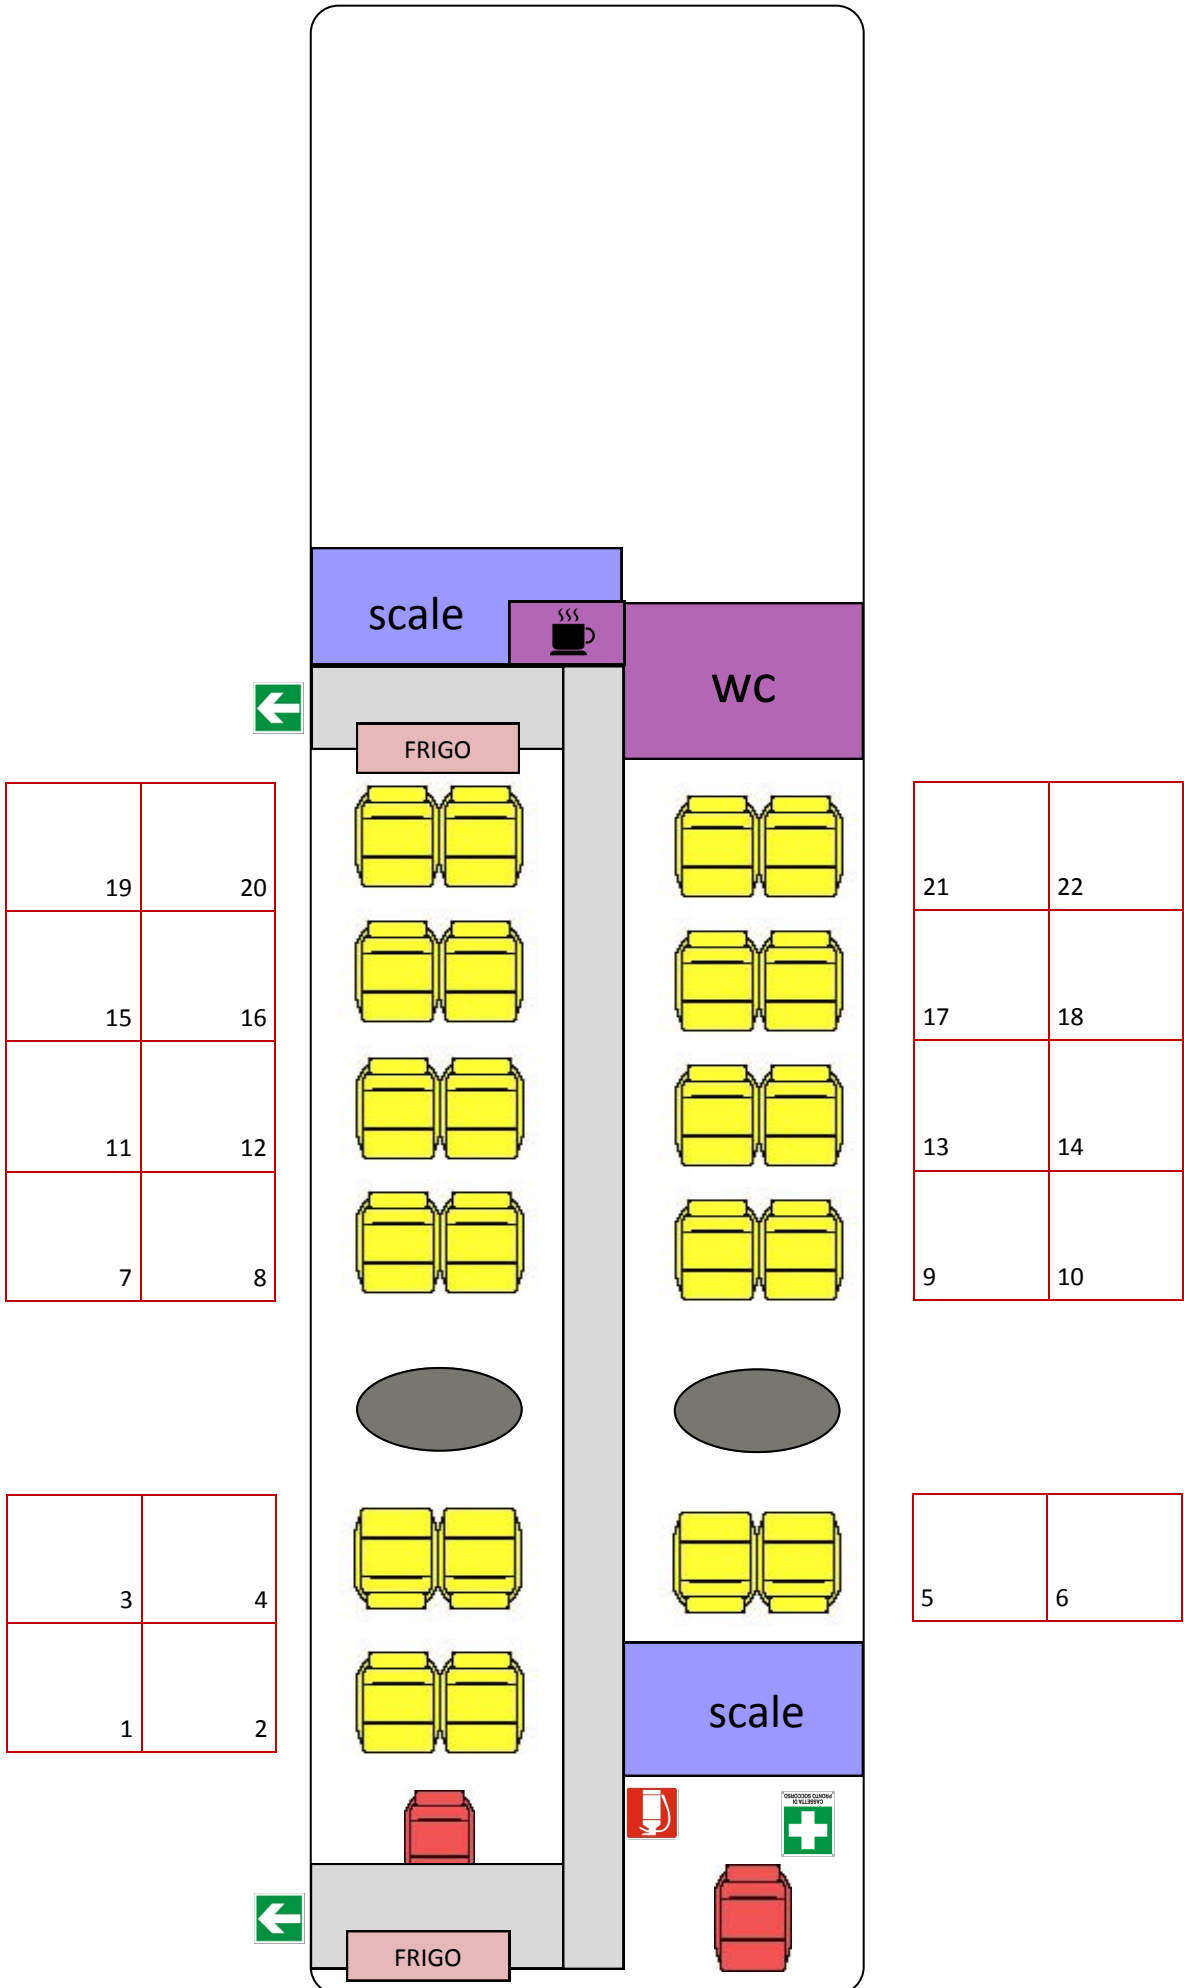

BONAVENTURA
E X P E R I E N S E

161 / SETRA 431 targa GA010HA

BONAVENTURA
E X P E R I E N S E

161 / SETRA 431 targa GA010HA

23	24
27	28
29	30
33	34
37	38
34	42
45	46
49	50

55	56
59	60
63	64
67	68
71	72
75	76

31	23
35	36
39	40
43	44
47	48
51	52
53	54
57	58
61	62
65	66
69	70
73	74
77	78

25	26
----	----