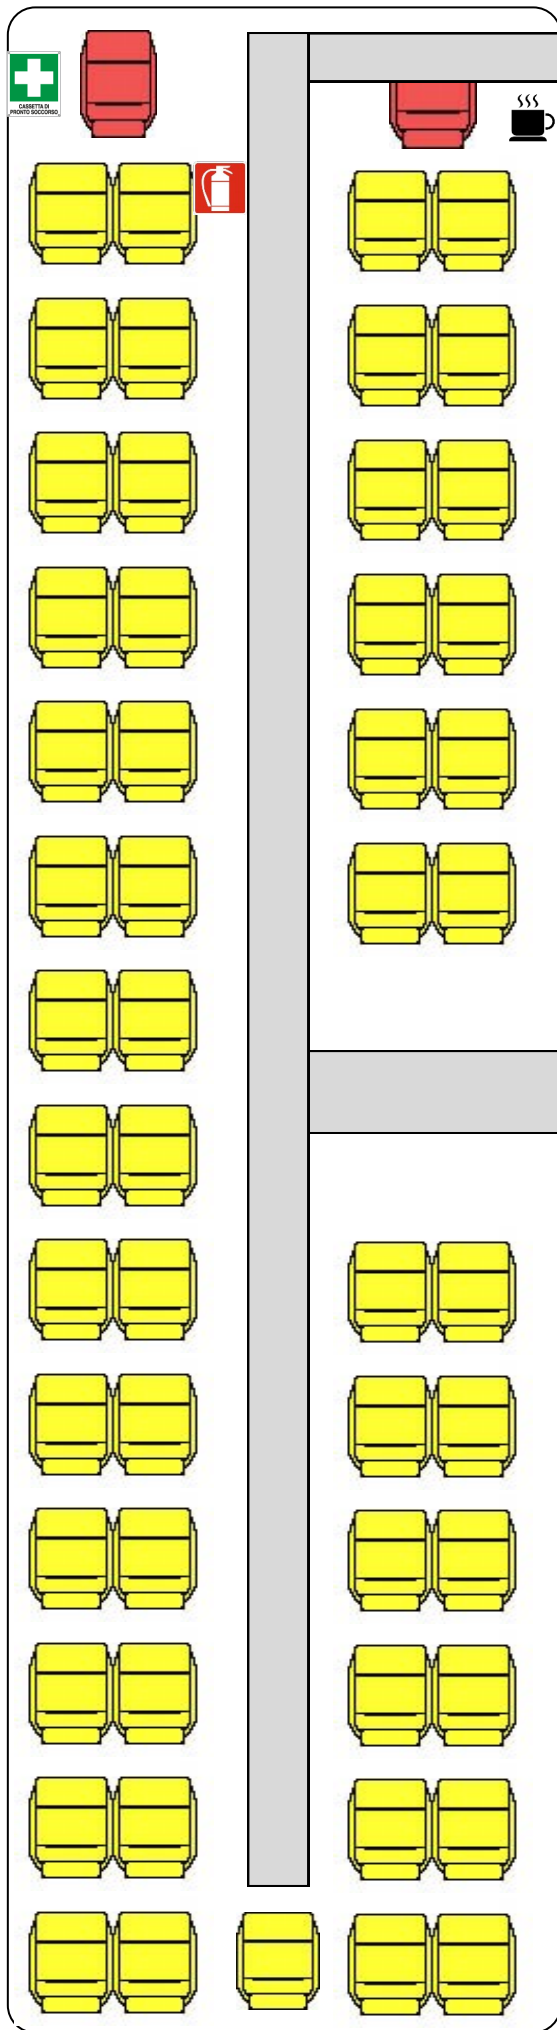

BONAVENTURA

EXPERISS

158 / Man R7 targa FW789VJ

1	2
5	6
9	10
13	14
17	18
21	22
25	26
27	28
29	30
33	34
37	38
41	42
45	46

3	4
7	8
11	12
15	16
19	20
23	24

31	32
35	36
39	40
43	44
47	48

49	50	51	52	53
----	----	----	----	----