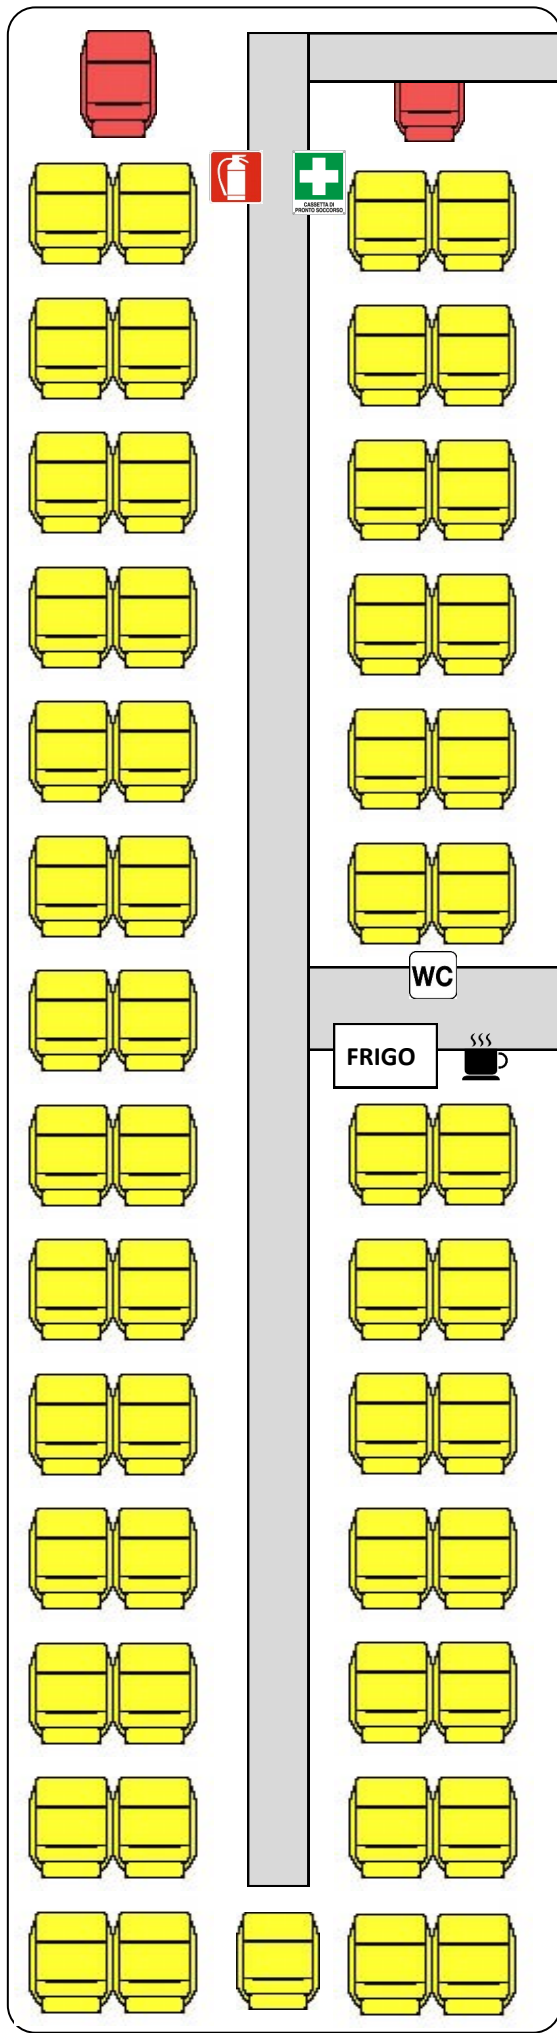

BONAVENTURA
E X P R E S S

145 / NEOPLAN P11 CITYLINER targa FF850WX

1	2
5	6
9	10
13	14
17	18
21	22
25	26
27	28
31	32
35	36
39	40
43	44
47	48

3	4
7	8
11	12
15	16
19	20
23	24

29	30
33	34
37	38
41	42
45	46
49	50

51	52	53	54	55
----	----	----	----	----